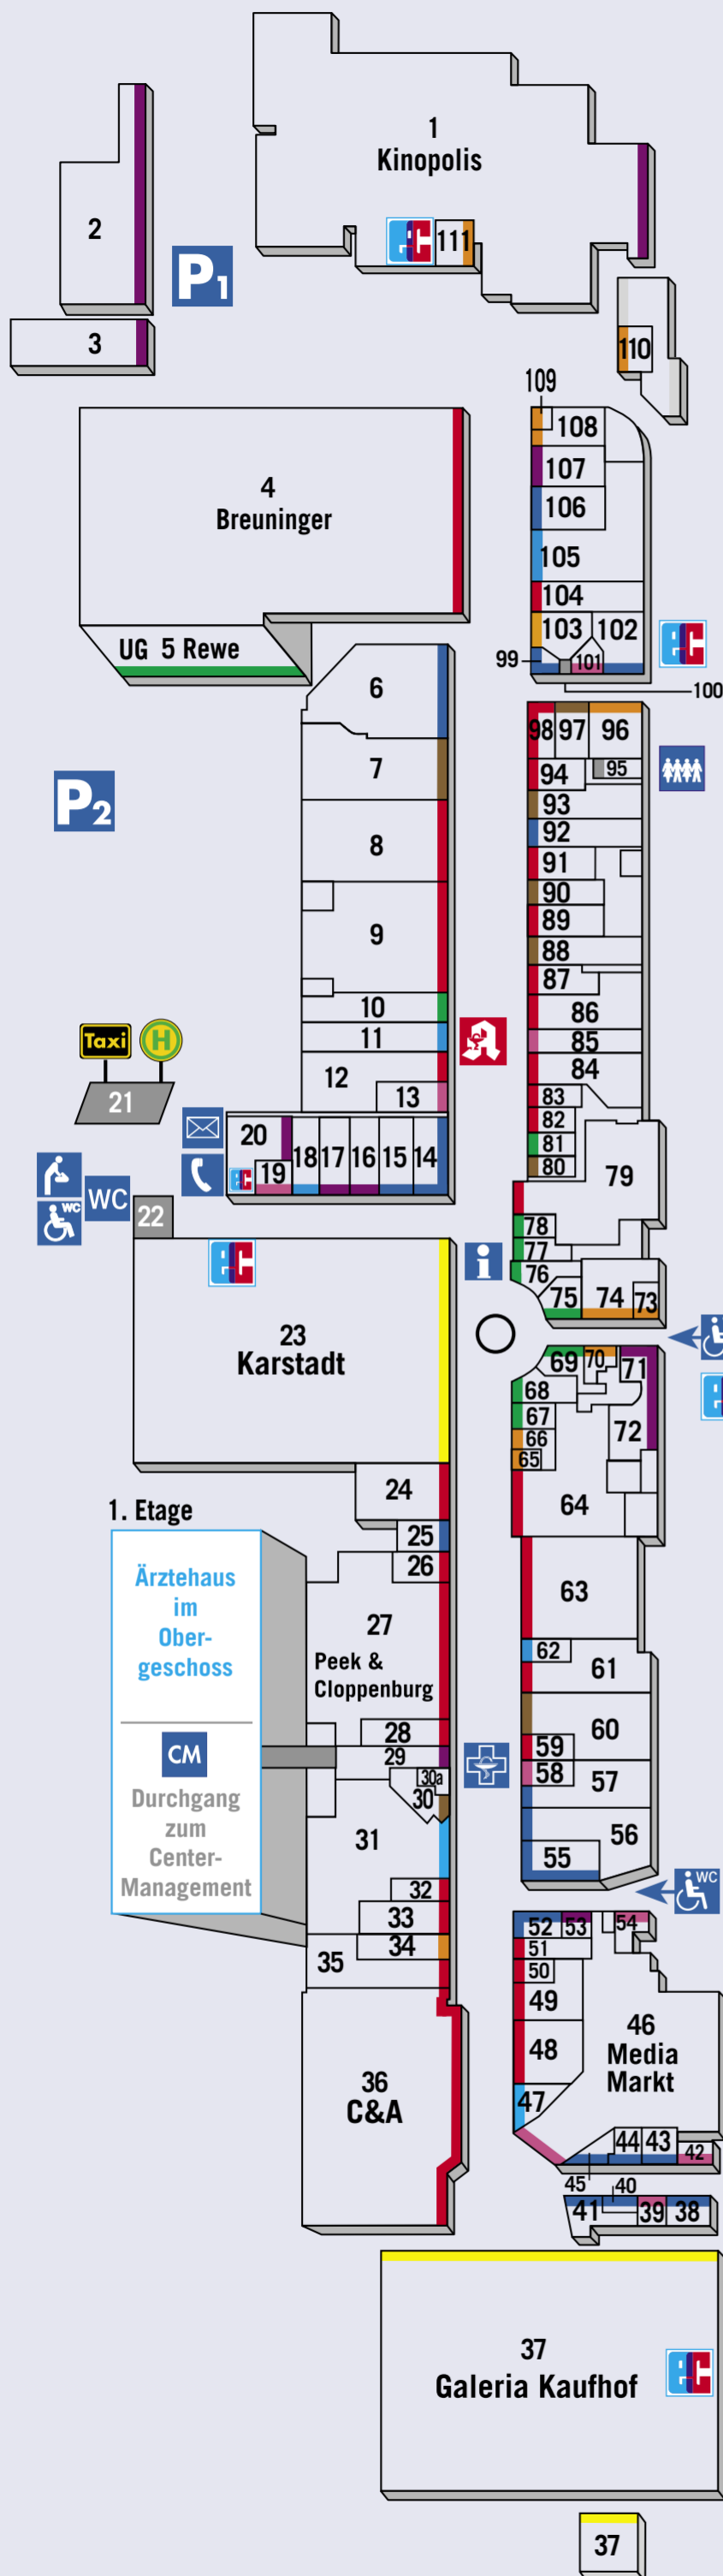

Shoppen am Puls der Zeit

Ortsvorwahl: 069/

Warenhäuser

37	Galeria Kaufhof	30 83 20
23	Karstadt	3 30 00 20

Mode

8	Anson's Herrenhaus	31 40 20 00
9	Appelrath & Cüpper	314 03 43
48	Bailly Diehl	30 85 45 65
35	Benetton	30 85 44 45
87	Betty Barclay	30 85 26 99
32	Biba	30 85 88 51
4	Breuninger	695 22 00
36	C & A Mode	33 09 90
26	Cecil	36 00 70 56
82	delmod	30 85 82 60
50	Dressport	30 85 88 63
94	Emporio	36 60 92 45
79	Esprit	30 05 97 83
86	Gerry Weber	36 40 08 44
63	H & M	30 85 19 10
98	Hammer & Payr	30 68 68
59	L ZWO	36 00 71 50
51	Leo's Jeans	30 30 06
91	Marc O'Polo	30 03 97 70
83	Mona Lisa	30 27 45
12	New Yorker	30 06 77 57
24	Orsay	30 85 39 72
27	Peek & Cloppenburg	370 04 60
28	Peoples Place	30 06 87 13
61	s.Oliver	30 86 28 68
49	Tintoretto	30 85 88 70
84	Tommy Hilfiger	30 03 81 87
104	Ulla Popken	30 06 47 85
89	Vero Moda	30 03 78 60
64	Zara	30 85 39 21
33	Zero	30 03 98 40

Hartwaren

55	Betten Rid	314 09 90
25	Bijou Brigitte	31 10 93
15	Blume 2000	30 03 69 60
38	Blumen Schmidt	30 06 99 15
56	Bücher Bruckmann	31 67 55
43	Casa Nova	30 08 80 33
57	Das Depot	30 06 48 79
6	Fink Sport	30 09 19 80
102	Game Stop	30 03 81 26
40	House of Silver	30 05 86 51
45	In Time 24	36 40 07 67
14	Juwelier Christ	30 05 90 96
52	Juwelier Christ	30 03 83 09
23	Lotto (Karstadt)	30 60 33
37	Lotto (Kaufhof)	30 85 20 96
106	NanuNana	37 00 36 90
41	Papier Kretschmann	31 95 01
99	Spielwaren Faix & Söhne	30 30 22
23	Swarovski Store (Karstadt)	30 06 64 22
44	Tabak Lounge	30 08 81 88
92	Weltbild plus	30 03 48 36